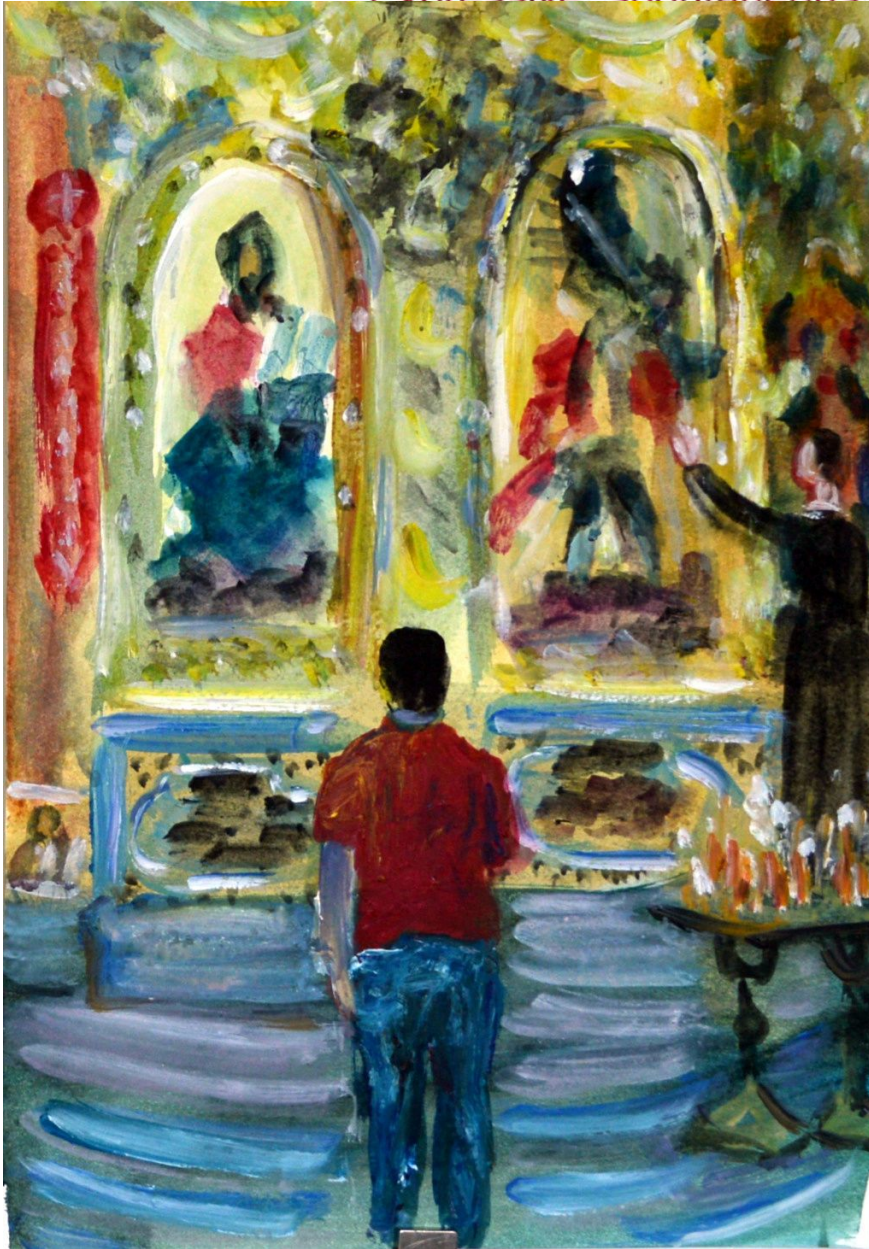

Gabriëlla Cleuren

Expressive spontaneous systematic artist

Gabriëlla Cleuren, *Woreshipping*, 2019
Acryl op geprepareerde Steinbach 250/300 g/mg papier,
42 x 29 cm (16 1/2 x 11 3/8 in.)
VWO01234